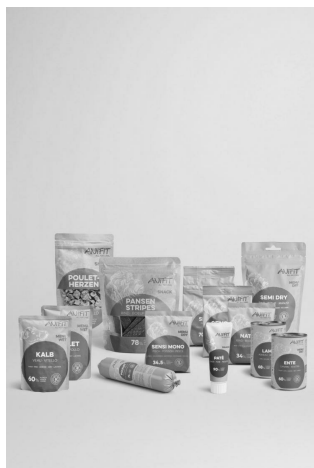

Dog Sets

## SET D'ESSAI POUR CHIENS M-L

N° Art.	Désignation / quantité	Prix CHF
1055	Set d'essai chien M-L	CHF 70.60

Faites goûter à votre chien la nourriture naturelle ANiFiT pour chiens de taille M et L. Commandez un set de dégustation pratique avec de la nourriture humide, de la nourriture sèche et des friandises pour votre chien.

L'image ci-dessus est à titre d'exemple, le contenu correct est indiqué ci-dessous :

- 1 x Conserve agneau 400g
- 1 x Conserve canard 400g
- 1 x Pouch veau 300g
- 1 x Pouch poulet 300g
- 1 x Saucisse poulet 400g
- 1 x Sensitive 60g
- 1 x Nature 80g
- 1 x Olymp 80g
- 1 x Semi Dry poulet 200g
- 1 x Semi Dry bœuf 200g
- 1 x Sensi Mono 80g
- 1 x Pansen Stripes 200g
- 1 x Paté 75g
- 1 x Cœurs de poule 35g
- 1 x Training 140g
- 1 x Grand sac en coton
- 1 x Flyer Set d'essai